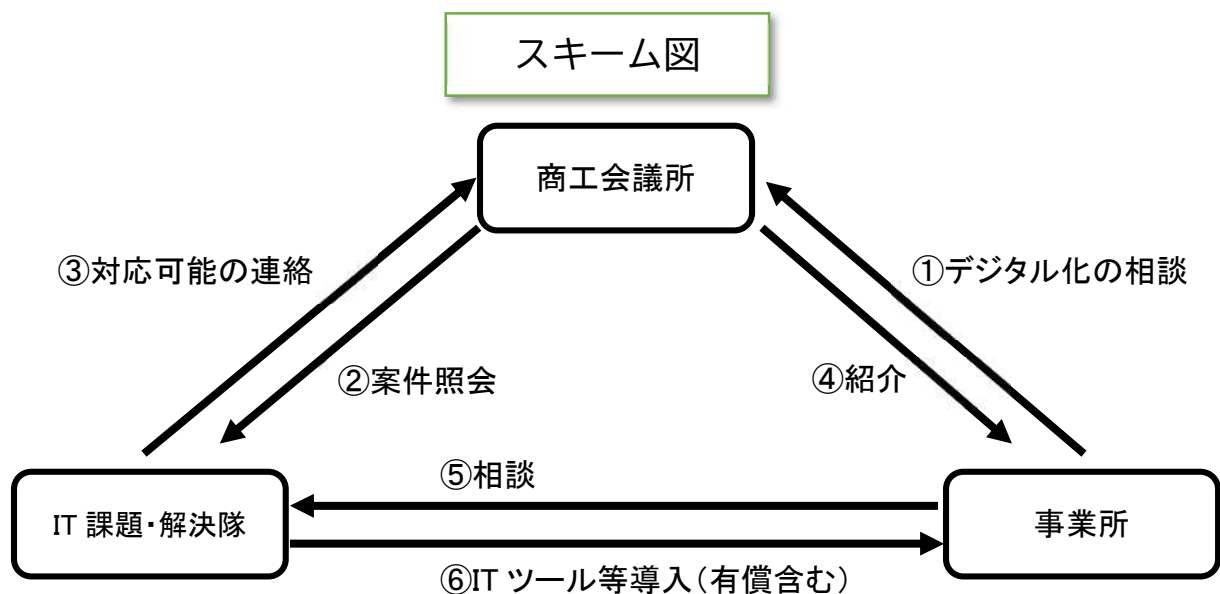

会員 各位

業務効率等で悩んでいることはありませんか？

ITの悩みを解決します！

インターネット販売、会計ソフト、決済システム等の IT ツールやシステムを導入したい等、IT に関することで困っていませんか？

守口門真商工会議所では、具体的に IT 支援が可能な会員事業所(IT ベンダー)と連携して、様々な業務プロセスのデジタル化に悩む事業所の課題解決を図って参りますので、もし IT 化に関してお悩みでしたら一度ご相談ください。